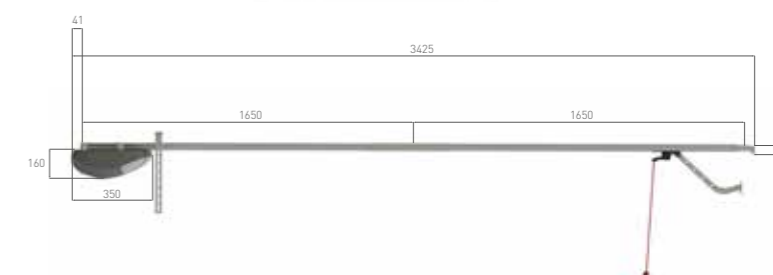

MOTORES RESIDENCIALES

MOTOR PARA PUERTAS SECCIONALES Y BASCULANTES

LIKE IT es la última innovación en el panorama de la automatización doméstica, con una gama de soluciones donde la tecnología de punta impera. Con diferentes opciones en términos de potencia, el PRO ofrece el rendimiento de un motor

especialmente desarrollado para el mercado residencial, ventajas en el nivel de las funciones de programación, calidad de concepción y la elegancia de un diseño superior.

Para puertas con altura máxima 2500mm

	PRO60	PRO80	PRO120
Alimentación de red	230V 50Hz - 60Hz	230V 50Hz - 60Hz	230V 50Hz - 60Hz
Área máxima de la puerta	8 m²	12 m²	16 m²
Alimentación del motor	24 Vdc	24 Vdc	24 Vdc
Potencia nominal	100W	120W	150W
Descodificación	Rolling Code	Rolling Code	Rolling Code
Frecuencia de recepción	433,92 Mhz	433,92 Mhz	433,92 Mhz
Binario máximo	600N	800N	1200N
Temperatura de servicio	>-20°C, <+50°C	>-20°C, <+50°C	>-20°C, <+50°C
Protección IP	30 IP	30 IP	30 IP
Velocidad	0,15 m/s	0,15 m/s	0,15 m/s
Ciclo de maniobras	45%	45%	45%
Humedad relativa	≤ 90%	≤ 90%	≤ 90%
Luz de cortesía	LED	LED	LED
Dimensiones del motor	200x110x350 mm	200x110x350mm	200x110x350mm
Peso	3,5 kg	4,25kg	4,35kg
Alimentación mandos a distancia	Bat. CR 2016 3V (x2)	Bat. CR 2016 3V (x2)	Bat. CR 2016 3V (x2)
Altura máxima de la puerta	2,5m*	2,5m*	2,5m*

*con la parte LKPRC12, la altura máxima es de 3,5m