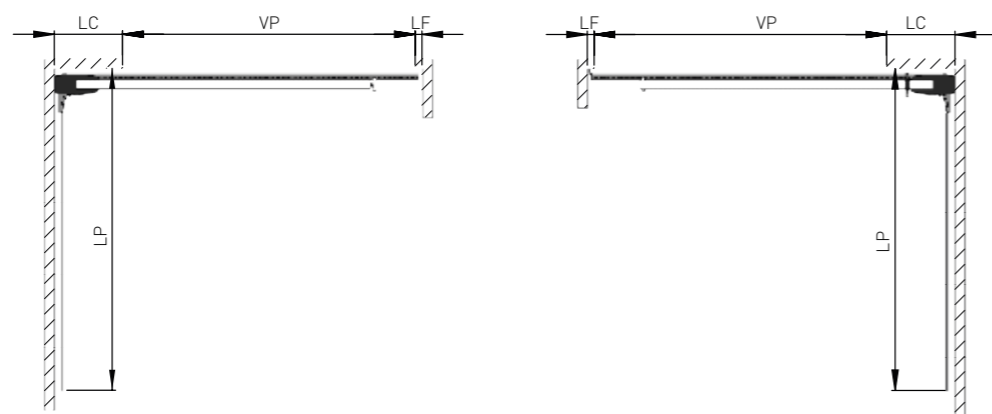

03

Guía inferior en acero galvanizado, que guía el panel, con orificios de fijación al suelo.

NOTA

- Fabricación a medida hasta 5m de ancho x 2,5m de alto
- Curvas exclusivamente con 90°

INSTALACIONES POSIBLES Y DIMENSIONES TÉCNICAS

- Si el lado de la curva, tiene una dimensión superior a 700 mm, el motor podrá montarse en el dintel.
- Si los espacios laterales tienen una dimensión inferior a 700 mm, el motor debe montarse, obligatoriamente, sobre la pared lateral del lado de la abertura.

INSTALACIÓN 1/2

LC	150mm mínimo 700mm máximo
LF	70mm
DM	V + 500mm
DP	V + 300mm
P	110/130mm mínimo c/ motor

INSTALACIÓN 3/4

LC	700mm mínimo
LF	70mm
DP	VP + 300mm
P	110/130mm mínimo c/ motor

INSTALACIÓN 5/6