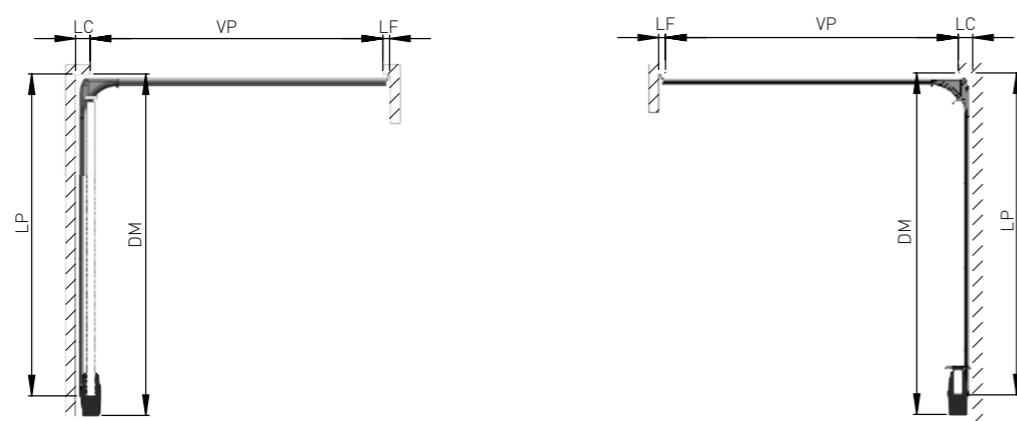

INSTALACIONES POSIBLES Y DIMENSIONES TÉCNICAS

- Si el lado de la curva, tiene una dimensión superior a 700 mm, el motor podrá montarse en el dintel.
- Si los espacios laterales tienen una dimensión inferior a 700 mm, el motor debe montarse, obligatoriamente, sobre la pared lateral del lado de la abertura.

INSTALACIÓN 1/2

LC	150mm mínimo 700mm máximo
LF	70mm
DM	V + 500mm
DP	V + 300mm
P	110/130mm mínimo c/ motor