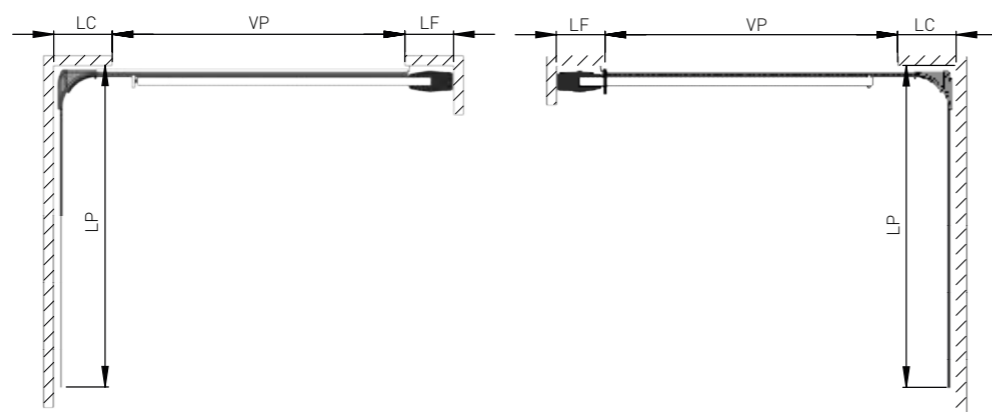

INSTALACIÓN 5/6

LC	600mm
LF	500mm
DP	VP + 300mm
P	110/130mm mínimo c/ motor