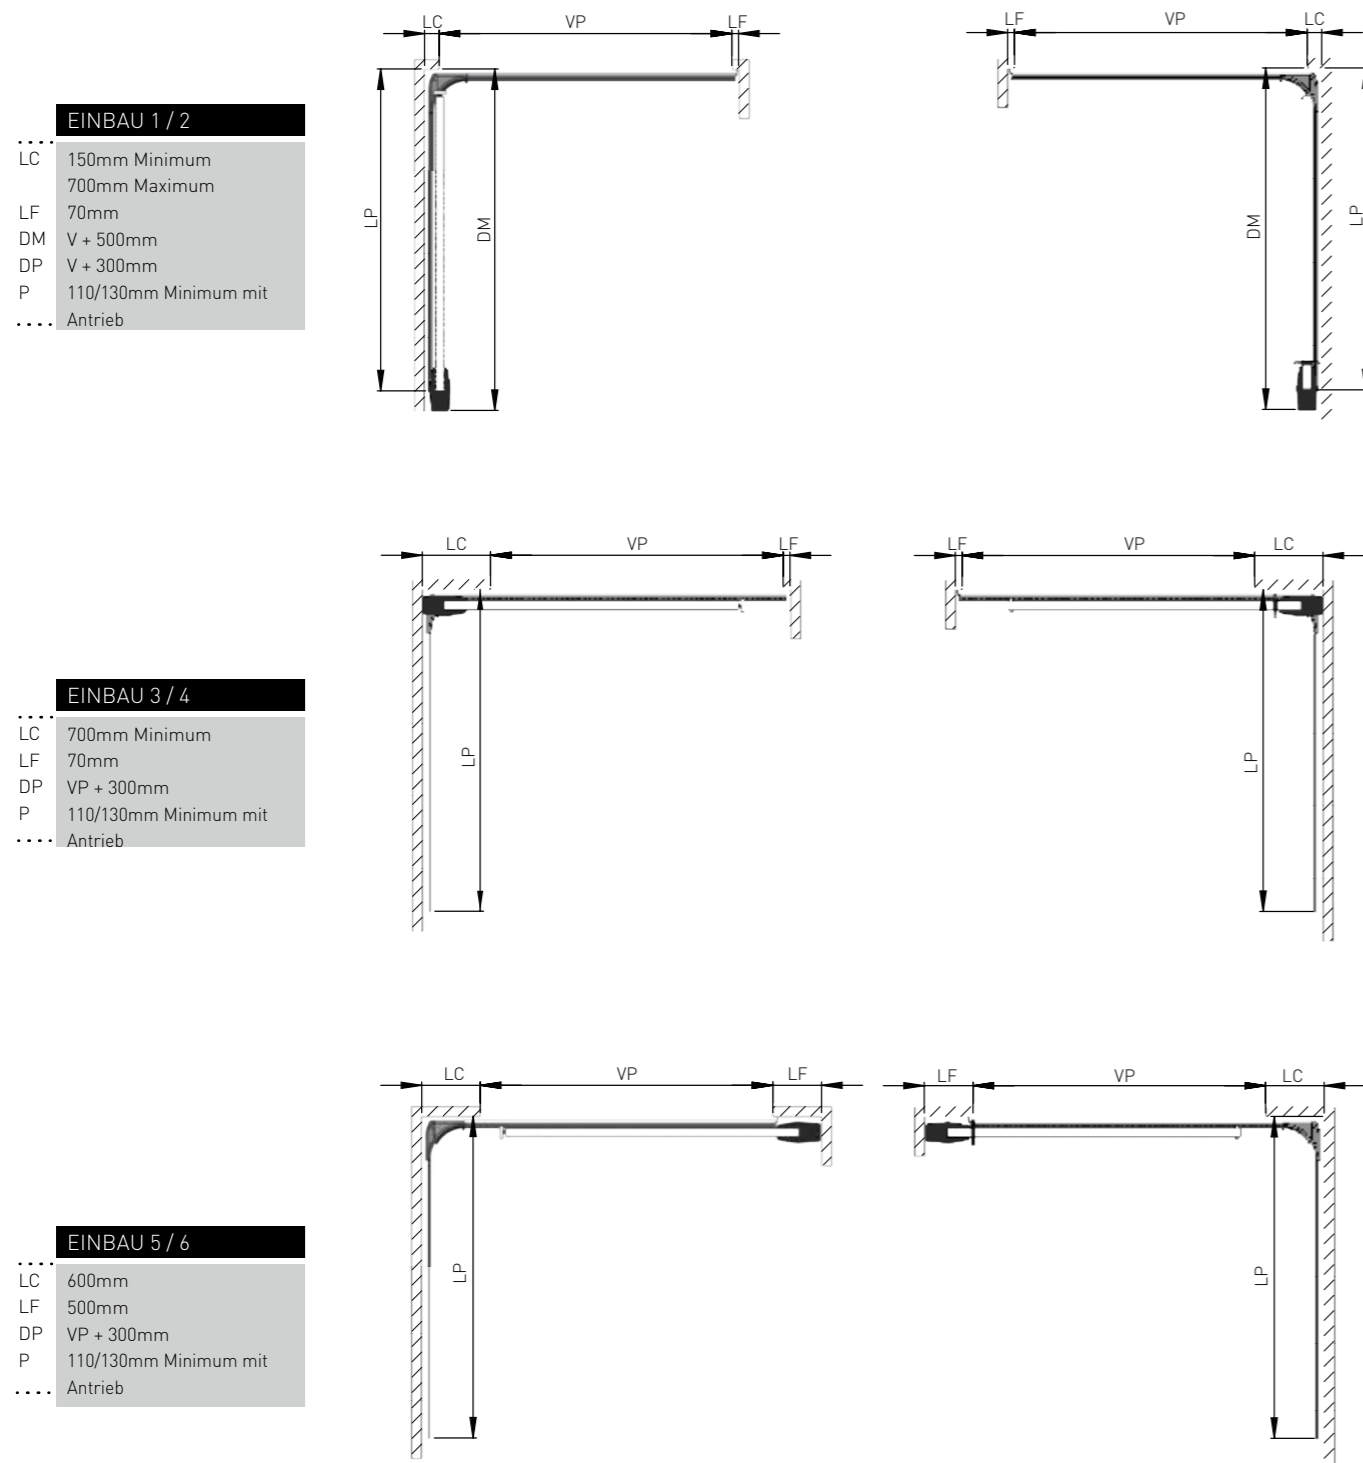

MÖGLICHE EINBAUARTEN UND TECHNISCHE MAßE

- Wenn die Torleibung auf der Kurvenseite größer als 700 mm ist, kann der Antrieb am Torsturz montiert werden.
- Wenn beide Torleibungen kleiner als 700 mm sind, muss der Antrieb an der Seitenwand der Öffnungsseite angebracht werden.