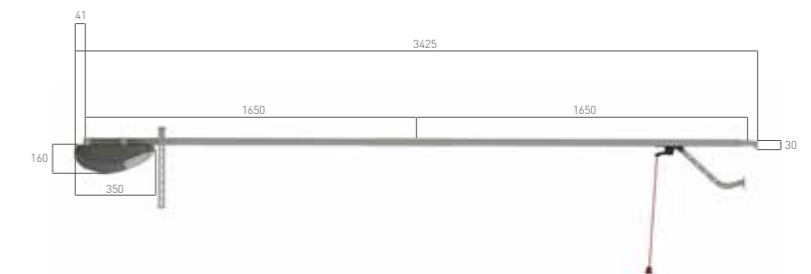

ANTRIEBE FÜR DEN WOHNBEREICH

ANTRIEB FÜR SEKTIONALTORE UND SCHWINGTORE

LIKE IT ist die letzte Neuheit in Bezug auf Torantriebe für den Privatbereich und bietet eine Reihe von Lösungen auf dem neuesten Stand der Technik. Der PRO-Antrieb mit verschiedenen Leistungsoptionen besitzt die Leistungsfähigkeit eines speziell für

den Wohnungsmarkt entwickelten Motors mit vielen Vorteilen im Bereich der Programmfunktionen, einer hohen Herstellungsqualität und der Eleganz eines Top-Designs.

Für Tore mit max. Höhe von 2500mm

	PRO60	PRO80	PRO120
Netzversorgungsspannung	230V 50Hz - 60Hz	230V 50Hz - 60Hz	230V 50Hz - 60Hz
Max. Toroberfläche	8 m²	12 m²	16 m²
Motorversorgungsspannung	24 Vdc	24 Vdc	24 Vdc
Nennleistung	100W	120W	150W
Dekodierung	Rolling Code	Rolling Code	Rolling Code
Arbeitsfrequenz	433,92 Mhz	433,92 Mhz	433,92 Mhz
max. Drehmoment	600N	800N	1200N
Betriebstemperatur	>-20°C, <+50°C	>-20°C, <+50°C	>-20°C, <+50°C
Schutzart	30 IP	30 IP	30 IP
Geschwindigkeit	0,15 m/s	0,15 m/s	0,15 m/s
Betriebsfrequenz	45%	45%	45%
Relative Luftfeuchtigkeit	≤ 90%	≤ 90%	≤ 90%
Innenleuchte	LED	LED	LED
Antriebsmaße	200x110x350 mm	200x110x350mm	200x110x350mm
Gewicht	3,5 kg	4,25kg	4,35kg
Handsender Speisung	Bat. CR 2016 3V (x2)	Bat. CR 2016 3V (x2)	Bat. CR 2016 3V (x2)
Maximale Torhöhe	2,5m*	2,5m*	2,5m*

*mit dem Teil LKPRC12 ist die maximale Höhe 3.5m