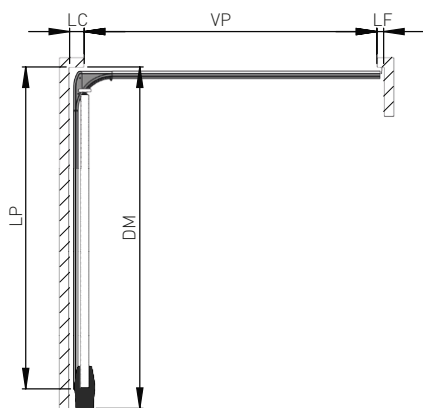

INSTALAÇÕES POSSÍVEIS E DIMENSÕES TÉCNICAS

- Se a ombreira do lado da curva, tiver uma dimensão superior a 700mm, o motor poderá ser montado na padieira.
- Se as duas ombreiras tiverem uma dimensão inferior a 700mm, o motor deve ser montado, obrigatoriamente, sobre a parede lateral do lado da abertura.

INSTALAÇÃO 1 / 2	
LC	150mm mínimo 700mm máximo
LF	70mm
DM	V + 500mm
DP	V + 300mm
P	110/130mm mínimo c/ motor