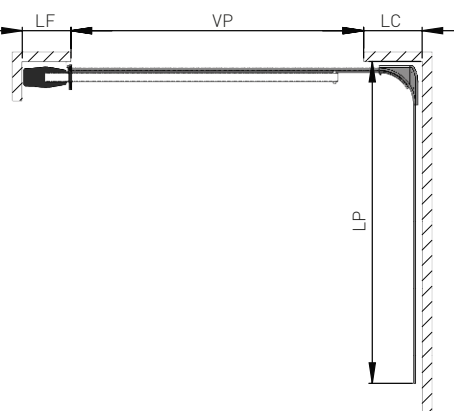

03

Guia inferior em aço galvanizado, que guia o painel, com orifícios de fixação ao solo.

NOTA

- Fabricação à medida até 5m de largura x 2,5m de altura
- Curvas exclusivamente com 90°

INSTALAÇÕES POSSÍVEIS E DIMENSÕES TÉCNICAS

- Se a ombreira do lado da curva, tiver uma dimensão superior a 700mm, o motor poderá ser montado na padieira.
- Se as duas ombreiras tiverem uma dimensão inferior a 700mm, o motor deve ser montado, obrigatoriamente, sobre a parede lateral do lado da abertura.

INSTALAÇÃO 1 / 2	
LC	150mm mínimo 700mm máximo
LF	70mm
DM	V + 500mm
DP	V + 300mm
P	110/130mm mínimo c/ motor

INSTALAÇÃO 3 / 4	
LC	700mm mínimo
LF	70mm
DP	VP + 300mm
P	110/130mm mínimo c/ motor

INSTALAÇÃO 5 / 6	
LC	600mm
LF	500mm
DP	VP + 300mm
P	110/130mm mínimo c/ motor

LEGENDA | LC · Lateral lado curva • LF · Lateral fecho • VP · Vão porta • DM · Medida da parede com motor • DP · Medida da parede p/porta manual • P · Padieira

RUA DA MAJOEIRA, Nº 400
APARTADO 542
2415 - 184 REGUEIRA DE PONTES
LEIRIA • PORTUGAL