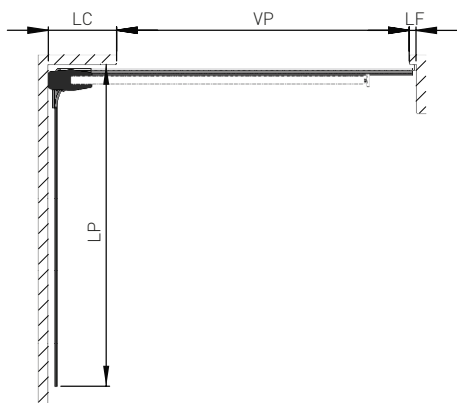

INSTALAÇÃO 3 / 4	
LC	700mm mínimo
LF	70mm
DP	VP + 300mm
P	110/130mm mínimo c/ motor