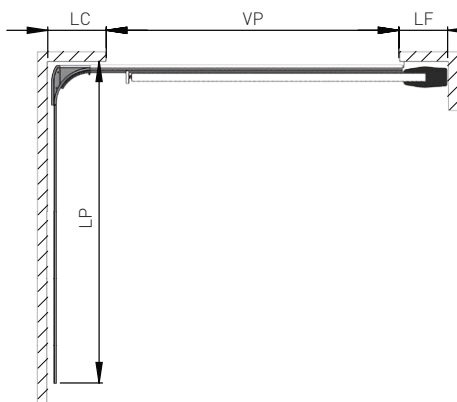

03

Guia inferior em aço galvanizado, que guia o painel, com orifícios de fixação ao solo.

NOTA

- Fabricação à medida até 5m de largura x 2,5m de altura
- Curvas exclusivamente com 90°

INSTALAÇÕES POSSÍVEIS E DIMENSÕES TÉCNICAS

- Se a ombreira do lado da curva, tiver uma dimensão superior a 700mm, o motor poderá ser montado na padieira.
- Se as duas ombreiras tiverem uma dimensão inferior a 700mm, o motor deve ser montado, obrigatoriamente, sobre a parede lateral do lado da abertura.

INSTALAÇÃO 1 / 2	
LC	150mm mínimo 700mm máximo
LF	70mm
DM	V + 500mm
DP	V + 300mm
P	110/130mm mínimo c/ motor

INSTALAÇÃO 3 / 4	
LC	700mm mínimo
LF	70mm
DP	VP + 300mm
P	110/130mm mínimo c/ motor

INSTALAÇÃO 5 / 6	
LC	600mm
LF	500mm
DP	VP + 300mm
P	110/130mm mínimo c/ motor

LEGENDA | LC · Lateral lado curva • LF · Lateral fecho • VP · Vão porta • DM · Medida da parede com motor • DP · Medida da parede p/porta manual • P · Padieira

RUA DA MAJOEIRA, Nº 400
APARTADO 542
2415 - 184 REGUEIRA DE PONTES
LEIRIA • PORTUGAL