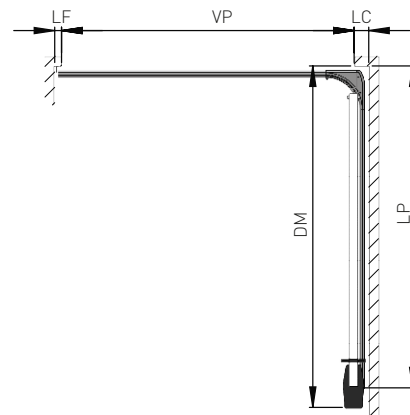

03

Guia inferior em aço galvanizado, que guia o painel, com orifícios de fixação ao solo.

NOTA

- Fabricação à medida até 5m de largura x 2,5m de altura
- Curvas exclusivamente com 90°

INSTALAÇÕES POSSÍVEIS E DIMENSÕES TÉCNICAS

- Se a ombreira do lado da curva, tiver uma dimensão superior a 700mm, o motor poderá ser montado na padieira.
- Se as duas ombreiras tiverem uma dimensão inferior a 700mm, o motor deve ser montado, obrigatoriamente, sobre a parede lateral do lado da abertura.

INSTALAÇÃO 1 / 2	
LC	150mm mínimo 700mm máximo
LF	70mm
DM	V + 500mm
DP	V + 300mm
P	110/130mm mínimo c/ motor

INSTALAÇÃO 3 / 4	
LC	700mm mínimo
LF	70mm
DP	VP + 300mm
P	110/130mm mínimo c/ motor

INSTALAÇÃO 5 / 6	
LC	600mm
LF	500mm
DP	VP + 300mm
P	110/130mm mínimo c/ motor

LEGENDA | LC · Lateral lado curva • LF · Lateral fecho • VP · Vão porta • DM · Medida da parede com motor • DP · Medida da parede p/porta manual • P · Padieira

RUA DA MAJOEIRA, Nº 400
APARTADO 542
2415 - 184 REGUEIRA DE PONTES
LEIRIA • PORTUGAL