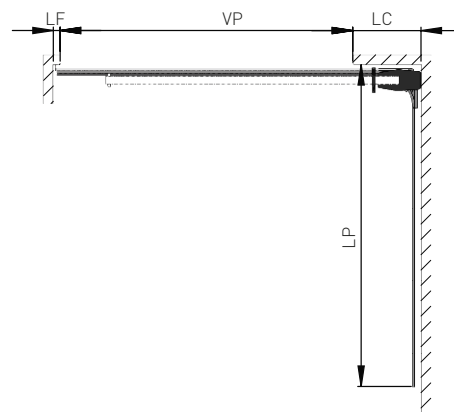

INSTALAÇÃO 3 / 4	
LC	700mm mínimo
LF	70mm
DP	VP + 300mm
P	110/130mm mínimo c/ motor