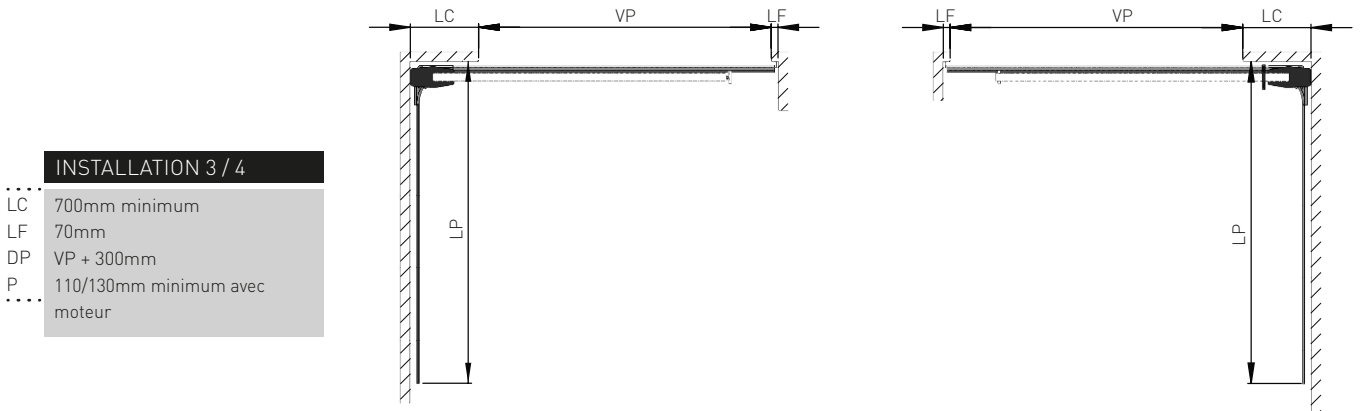

02

Profil latéral en aluminium avec application d'un joint en caoutchouc qui garantit une plus grande étanchéité.

05

Simplicité de fonctionnement avec ouverture coulissante. Adaptable à tout type de garage avec un manque d'espace soit dans de nouveaux bâtiments ou des bâtiments à rénover.

03

Rail inférieur en acier galvanisé, qui guide le panneau, avec des trous de fixation au sol.

NOTES

- Fabrication sur mesure jusqu'à 5m de largeur x 2,5m de hauteur
- Courbes seulement avec 90°

INSTALLATIONS POSSIBLES ET DIMENSIONS TECHNIQUES

- Si l'écoîçon du côté de la courbe a une dimension supérieure à 700mm, le moteur peut être monté sur le linteau.
- Si les deux écoîçons ont une dimension inférieure à 700mm, le moteur doit être obligatoirement monté sur le mur latéral du côté de l'ouverture.

LÉGENDE

LC · Latéral côté courbe • LF · Latéral fermeture • VP · Côte baie • DM · Dimension du mur avec moteur • DP · Dimension du mur p/porte manuelle • P · Linteau

RUA DA MAJOEIRA, Nº 400
APARTADO 542
2415 - 184 REGUEIRA DE PONTES
LEIRIA • PORTUGAL