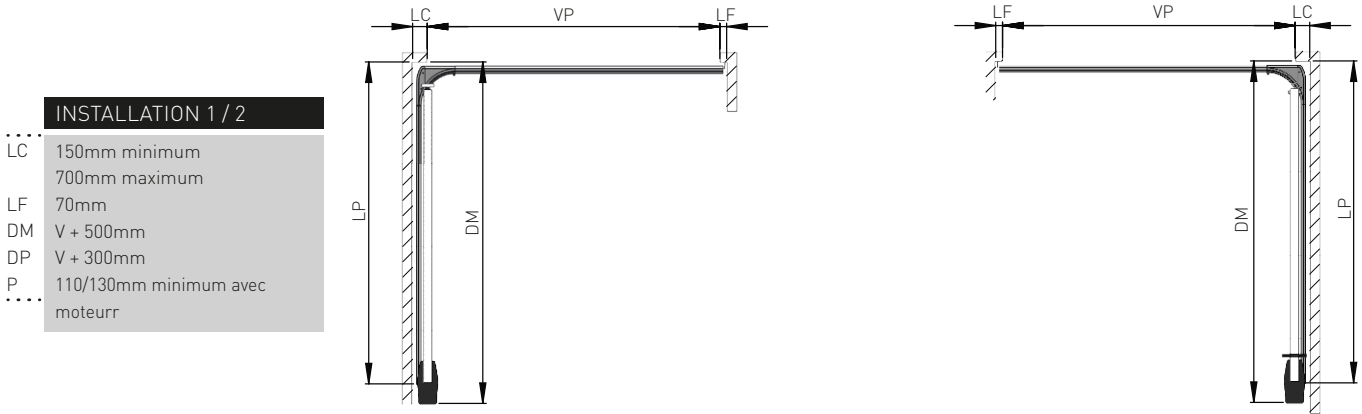

02

Profil latéral en aluminium avec application d'un joint en caoutchouc qui garantit une plus grande étanchéité.

05

Simplicité de fonctionnement avec ouverture coulissante. Adaptable à tout type de garage avec un manque d'espace soit dans de nouveaux bâtiments ou des bâtiments à rénover.

03

Rail inférieur en acier galvanisé, qui guide le panneau, avec des trous de fixation au sol.

NOTES

- Fabrication sur mesure jusqu'à 5m de largeur x 2,5m de hauteur
- Courbes seulement avec 90°

INSTALLATIONS POSSIBLES ET DIMENSIONS TECHNIQUES

- Si l'écoîçon du côté de la courbe a une dimension supérieure à 700mm, le moteur peut être monté sur le linteau.
- Si les deux écoîçons ont une dimension inférieure à 700mm, le moteur doit être obligatoirement monté sur le mur latéral du côté de l'ouverture.

LÉGENDE

LC · Latéral côté courbe • LF · Latéral fermeture • VP · Côte baie • DM · Dimension du mur avec moteur • DP · Dimension du mur p/porte manuelle • P · Linteau

RUA DA MAJOEIRA, Nº 400
APARTADO 542
2415 - 184 REGUEIRA DE PONTES
LEIRIA • PORTUGAL