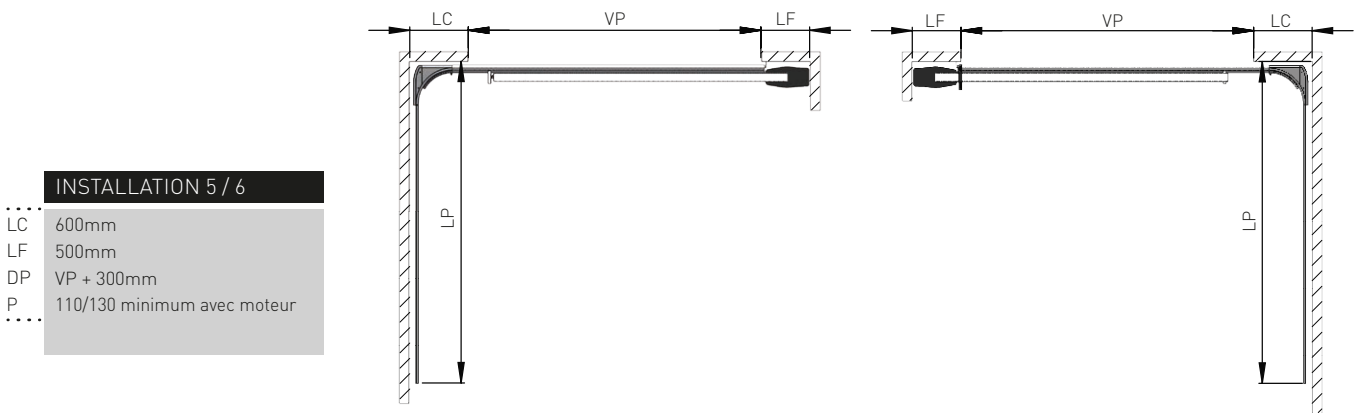

02

Profil latéral en aluminium avec application d'un joint en caoutchouc qui garantit une plus grande étanchéité.

05

Simplicité de fonctionnement avec ouverture coulissante. Adaptable à tout type de garage avec un manque d'espace soit dans de nouveaux bâtiments ou des bâtiments à rénover.

03

Rail inférieur en acier galvanisé, qui guide le panneau, avec des trous de fixation au sol.

NOTES

- Fabrication sur mesure jusqu'à 5m de largeur x 2,5m de hauteur
- Courbes seulement avec 90°

INSTALLATIONS POSSIBLES ET DIMENSIONS TECHNIQUES

- Si l'écoîçon du côté de la courbe a une dimension supérieure à 700mm, le moteur peut être monté sur le linteau.
- Si les deux écoîçons ont une dimension inférieure à 700mm, le moteur doit être obligatoirement monté sur le mur latéral du côté de l'ouverture.

LÉGENDE

LC · Latéral côté courbe • LF · Latéral fermeture • VP · Côte baie • DM · Dimension du mur avec moteur • DP · Dimension du mur p/porte manuelle • P · Linteau

RUA DA MAJOEIRA, Nº 400
APARTADO 542
2415 - 184 REGUEIRA DE PONTES
LEIRIA • PORTUGAL