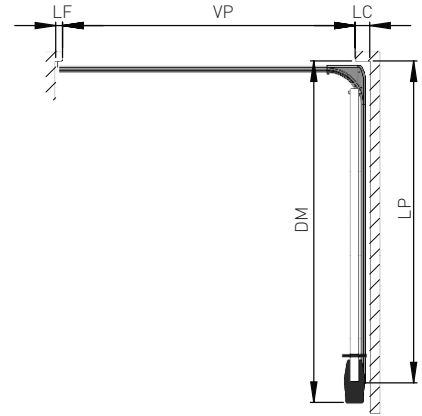

03

Guía inferior en acero galvanizado, que guía el panel, con orificios de fijación al suelo.

NOTA

- Fabricación a medida hasta 5m de ancho x 2,5m de alto
- Curvas exclusivamente con 90°

INSTALACIONES POSIBLES Y DIMENSIONES TÉCNICAS

- Si el lado de la curva, tiene una dimensión superior a 700 mm, el motor podrá montarse en el dintel.
- Si los espacios laterales tienen una dimensión inferior a 700 mm, el motor debe montarse, obligatoriamente, sobre la pared lateral del lado de la abertura.

INSTALACIÓN 1/2

LC 150mm mínimo
700mm máximo

LF 70mm

DM $V + 500\text{mm}$

DP $V + 300\text{mm}$

P 110/130mm mínimo c/ motor

INSTALACIÓN 3/4

LC 700mm mínimo

LEYENDA:

LC · lado de curva • LF · Lado de cierre • VP · Paso libre • DM · Medida de la pared con motor • DP · Medida de la pared para puerta manual • P · Dintel

RUA DA MAJOEIRA, Nº 400
APARTADO 542
2415 - 184 REGUEIRA DE PONTES
LEIRIA • PORTUGAL