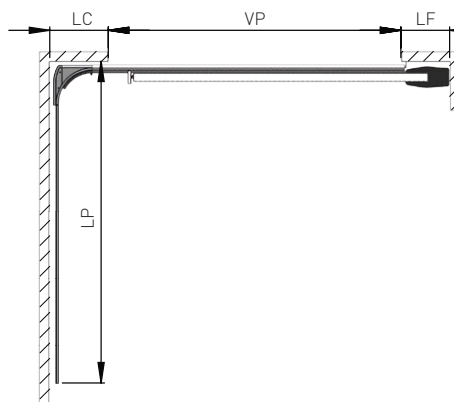

03

Guía inferior en acero galvanizado, que guía el panel, con orificios de fijación al suelo.

NOTA

- Fabricación a medida hasta 5m de ancho x 2,5m de alto
- Curvas exclusivamente con 90°

INSTALACIONES POSIBLES Y DIMENSIONES TÉCNICAS

INSTALACIÓN 1/2

LC 150mm mínimo
700mm máximo

LF 70mm

DM $V + 500\text{mm}$

DP $V + 300\text{mm}$

P 110/130mm mínimo c/ motor

INSTALACIÓN 3/4

LC 700mm mínimo

LF 70mm

DP $VP + 300\text{mm}$

P 110/130mm mínimo c/ motor

INSTALACIÓN 5/6

LC 600mm

LF 500mm

DP $VP + 300\text{mm}$

P 110/130mm mínimo c/ motor

LEYENDA:

LC · lado de curva • LF · Lado de cierre • VP · Paso libre • DM · Medida de la pared con motor • DP · Medida de la pared para puerta manual • P · Dintel

RUA DA MAJOEIRA, Nº 400
APARTADO 542
2415 - 184 REGUEIRA DE PONTES
LEIRIA • PORTUGAL