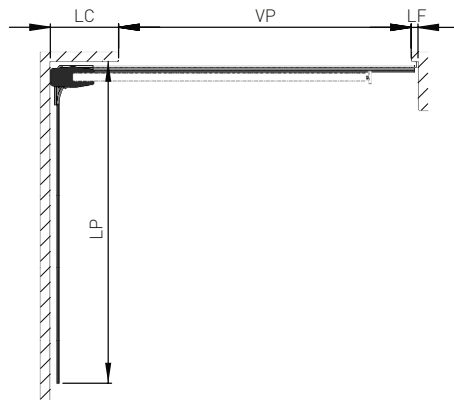

INSTALACIÓN 3/4

LC 700mm mínimo

LF 70mm

DP $VP + 300\text{mm}$

P 110/130mm mínimo c/ motor