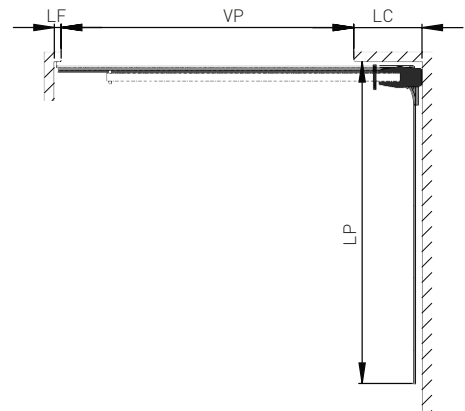

INSTALACIÓN 3/4

LC 700mm mínimo

LF 70mm

DP $VP + 300\text{mm}$

P 110/130mm mínimo c/ motor