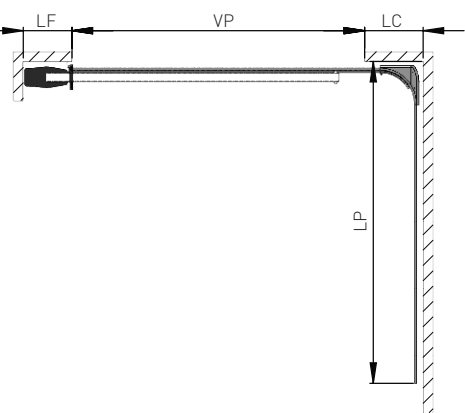

03

Guía inferior en acero galvanizado, que guía el panel, con orificios de fijación al suelo.

NOTA

- Fabricación a medida hasta 5m de ancho x 2,5m de alto
- Curvas exclusivamente con 90°

INSTALACIONES POSIBLES Y DIMENSIONES TÉCNICAS

INSTALACIÓN 1/2

LC 150mm mínimo
700mm máximo

LF 70mm

DM $V + 500\text{mm}$

DP $V + 300\text{mm}$

P 110/130mm mínimo c/ motor

INSTALACIÓN 3/4

LC 700mm mínimo

LF 70mm

DP $VP + 300\text{mm}$

P 110/130mm mínimo c/ motor

INSTALACIÓN 5/6

LC 600mm

LF 500mm

DP $VP + 300\text{mm}$

P 110/130mm mínimo c/ motor

LEYENDA:

LC · lado de curva • LF · Lado de cierre • VP · Paso libre • DM · Medida de la pared con motor • DP · Medida de la pared para puerta manual • P · Dintel

RUA DA MAJOEIRA, Nº 400
APARTADO 542
2415 - 184 REGUEIRA DE PONTES
LEIRIA • PORTUGAL