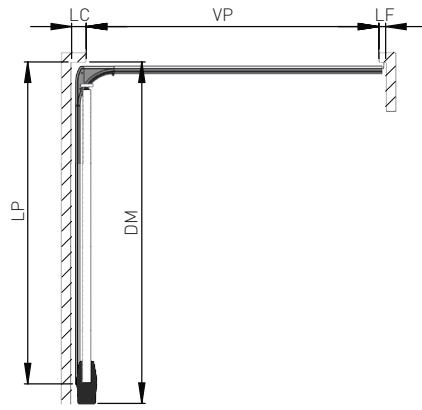

03

Guía inferior en acero galvanizado, que guía el panel, con orificios de fijación al suelo.

NOTA

- Fabricación a medida hasta 5m de ancho x 2,5m de alto
- Curvas exclusivamente con 90°

INSTALACIONES POSIBLES Y DIMENSIONES TÉCNICAS

- Si el lado de la curva, tiene una dimensión superior a 700 mm, el motor podrá montarse en el dintel.
- Si los espacios laterales tienen una dimensión inferior a 700 mm, el motor debe montarse, obligatoriamente, sobre la pared lateral del lado de la abertura.

INSTALACIÓN 1/2

LC 150mm mínimo
700mm máximo

LF 70mm

DM $V + 500\text{mm}$

DP $V + 300\text{mm}$

P 110/130mm mínimo c/ motor

INSTALACIÓN 3/4

LC 700mm mínimo

LEYENDA:

LC · lado de curva • LF · Lado de cierre • VP · Paso libre • DM · Medida de la pared con motor • DP · Medida de la pared para puerta manual • P · Dintel

RUA DA MAJOEIRA, Nº 400
APARTADO 542
2415 - 184 REGUEIRA DE PONTES
LEIRIA • PORTUGAL