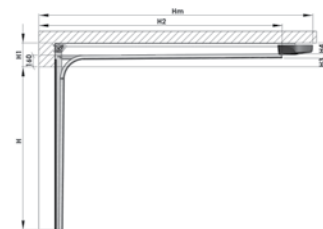

DINTEL NORMAL

H = Paso Libre
H1 = Min. 300 mm
H2 = H + 500 mm
HM = H + 900 mm (c/motor)
H3 = H + 90 mm
H4 = H1 - 160 mm