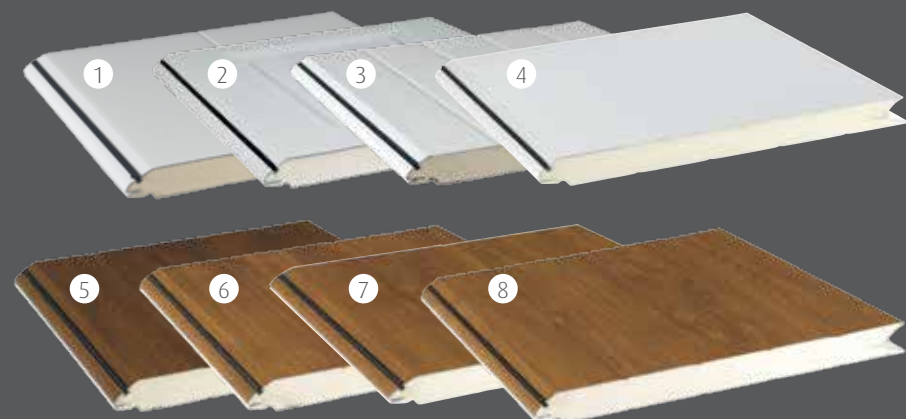

Constitución de una Puerta Flexidoor

Los componentes asumen una vital importancia en el montaje y en el funcionamiento de nuestras puertas. Así cada uno de ellos fue sujeto a rigurosas pruebas de control de calidad, con el objetivo de asegurar un perfecto funcionamiento del producto final, garantizando la máxima satisfacción de todos los clientes. Así existen múltiples criterios en la elección de los accesorios, destacamos algunos:

1. Funcionamiento silencioso
2. Durabilidad de los materiales y de la puerta
3. Compensación y dimensión del dintel
4. Seguridad contra cualquier tipo de riesgo (cizallamiento de dedos, corte, arrastre)

1 - White Flat   2 - Frame   3 - Groove   4 - Micro Acanalado
5 - Groove Wood Flat   6 - Groove Wood   7 - Wood Flat   8 - Groove Wood Flat