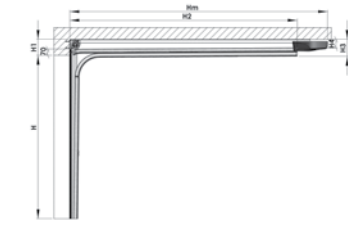

DINTEL REDUCIDO

H = Paso Libre
H1 = Min. 180 mm
H2 = H + 500 mm
HM = H + 900 mm (c/motor)
H3 = H1 + 60 mm
H4 = H1 - 70 mm