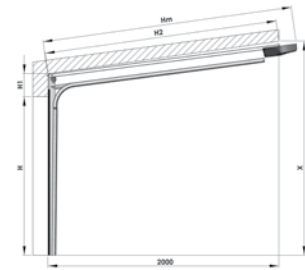

Calidad Reconocida

Las puertas seccionales Flexidoor satisfacen todos los requisitos de seguridad de la norma EN 13241-1:2003 CE

DINTELES

DINTEL CON TECHO INCLINADO

H = Paso Libre
H1 = 300 mm (todos)
H2 = H + 500 mm
HM = H + 900 mm (c/motor)
H1 = 180 mm (inclinaciones < 8°)
H1 = 200 mm (inclinaciones < 15°)